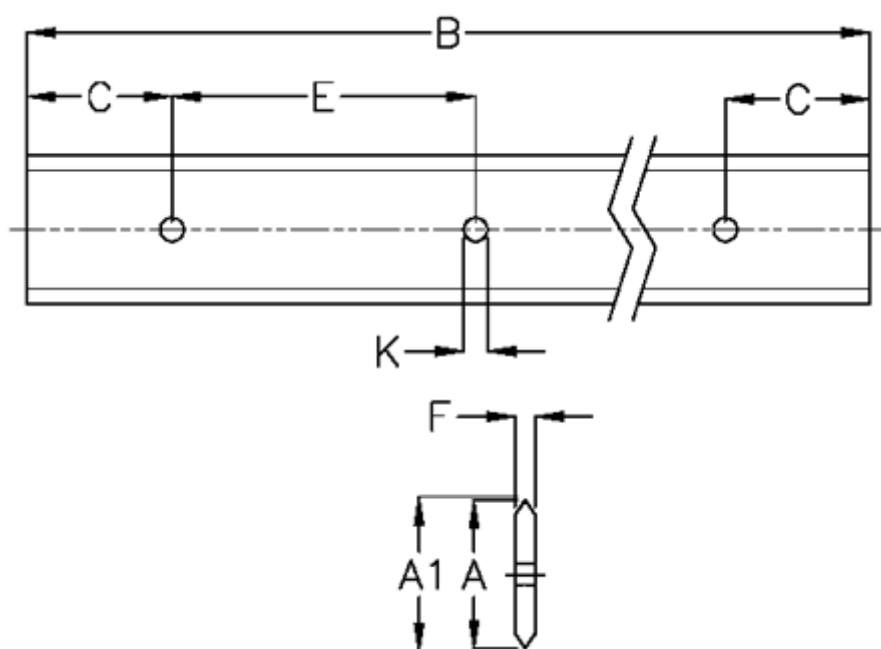

Varenummer: 05712351616
Beskrivelse: Hepco GV3 profilskinne S 35 L1616 P3
med forsænkede huller

Mål

A	= 35	Præcisionstype = P3
A1	= 36.58	vægt kg/1000 = 1.30
B	= 1616	
C	= 43.0	
E	= 90	
F	= 4.93	
For leje	= J25	
K	= 7xM6	